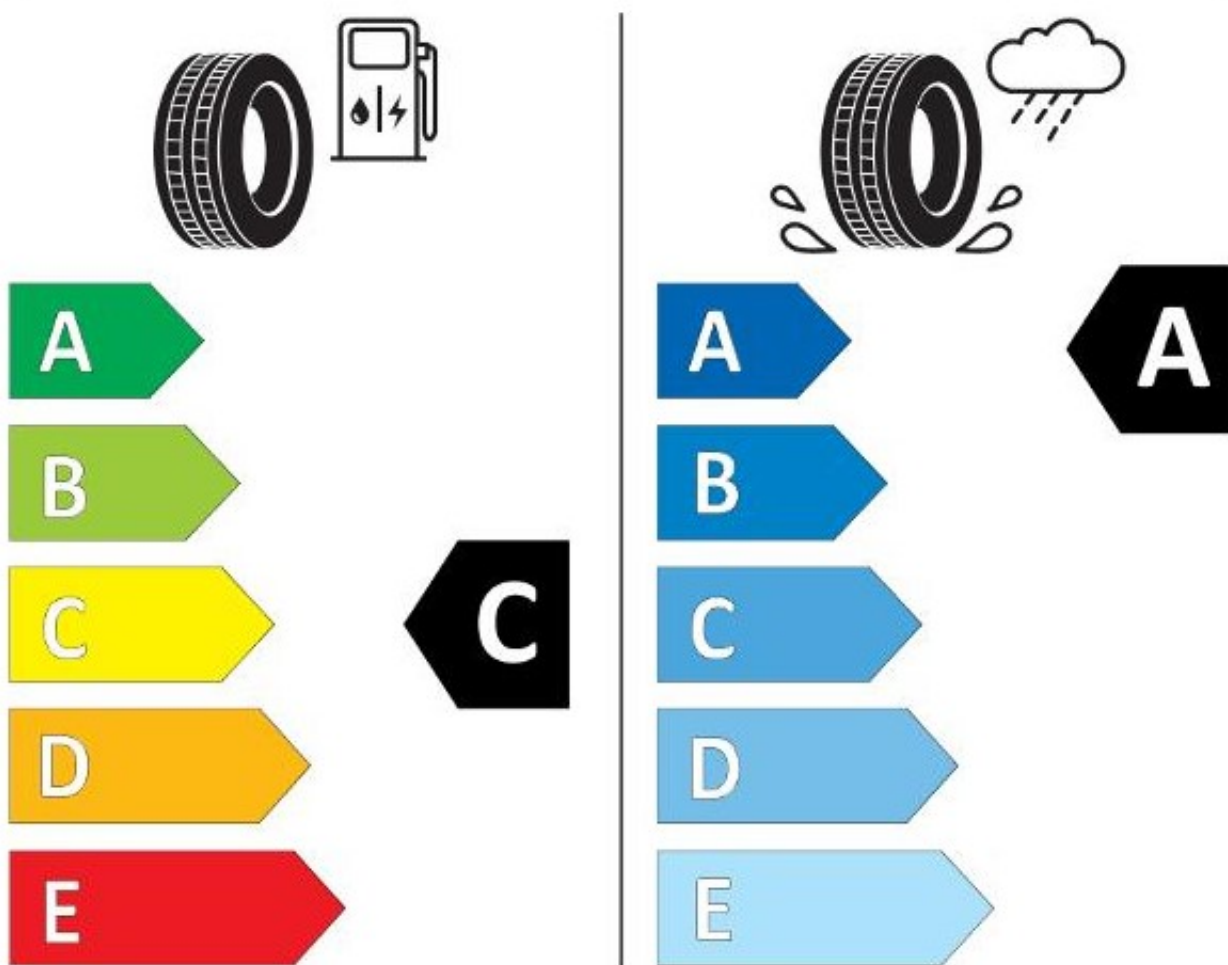

ENERG

MICHELIN

345344

215/55R17 94 V

C1

2020/740